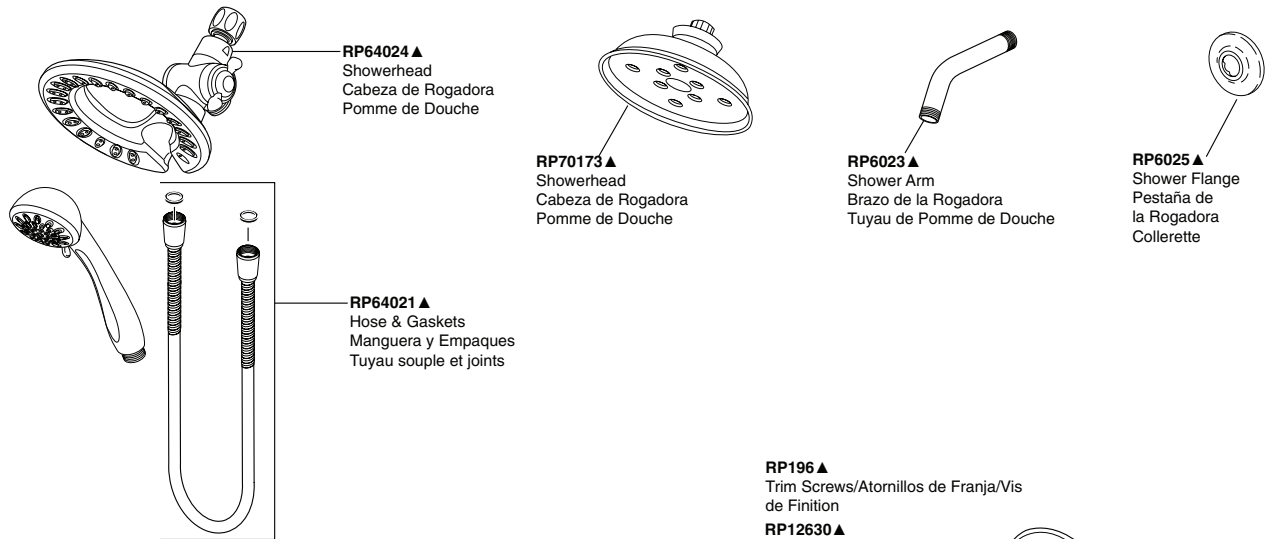

**T17094, T17194, T17294, T17294-H2O, T17494 & T17494 -H2O
Models / Modelos / Modèles**

RP32105
Screw/Tornillo/Vis
NOTE: Do NOT overtighten screw.
NOTA: NO apriete demasiado el tornillo.
NOTE: NE serrez PAS trop la vis.