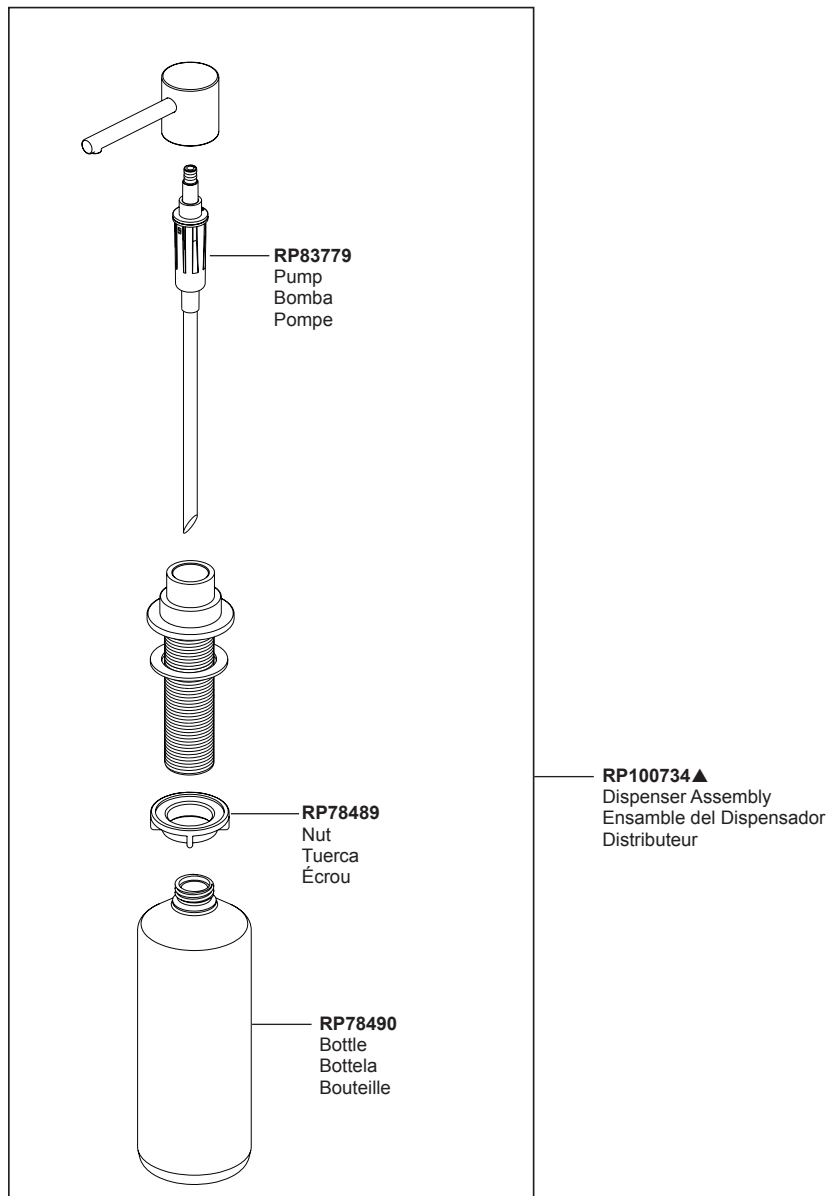

Model/Modelo/Modèle
RP100734▲

RP30395
Vented Funnel (Accessory Order Only)
Embudo con ventilación (Solo pedido de accesorios)
Entonnoir pour distributeur (Commande accessoire uniquement)