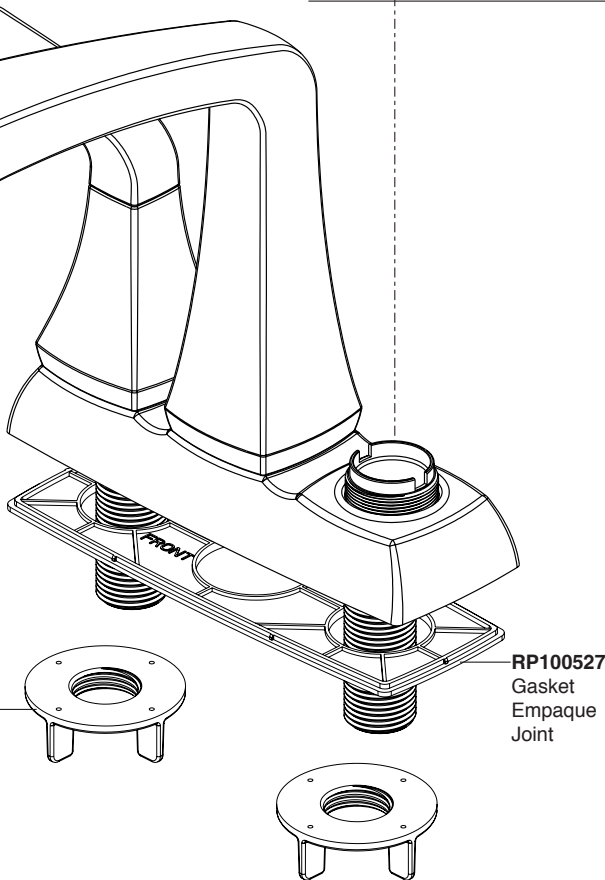

Model/Modelo/Modèle  
 25789LF▲  
 Series/Series/Seria

▲ Specify Finish  
 Especificue el Acabado  
 Précisez le Fini

**3**  
 RP51345-1.2  
 1.2 GPM (4.5 L/min)  
 Aerator  
 Aireador  
 Aérateur

RP92198  
 Locknuts  
 Contratueras  
 Écrous de Blocage

RP62472▲  
 Plastic Pop-Up Less Lift Rod  
 Desagüe Automático de Plástico  
 Menos la Barra de Alzar  
 Renvoi Mécanique en Plastique  
 Sans la Tige de Manoeuvre