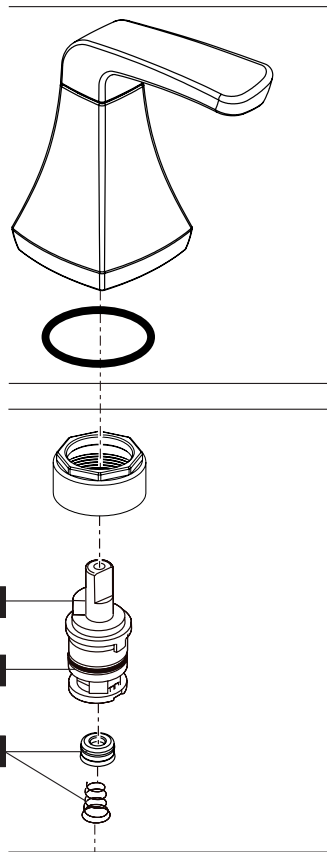

Model/Modelo/Modèle  
 25789LF▲  
 Series/Series/Seria

▲ Specify Finish  
 Especificue el Acabado  
 Précisez le Fini

**3**  
 RP51345-1.2  
 1.2 GPM (4.5 L/min)  
 Aerator  
 Aireador  
 Aérateur

RP92198  
 Locknuts  
 Contratueras  
 Écrous de Blocage

RP62472▲  
 Plastic Pop-Up Less Lift Rod  
 Desagüe Automático de Plástico  
 Menos la Barra de Alzar  
 Renvoi Mécanique en Plastique  
 Sans la Tige de Manoeuvre