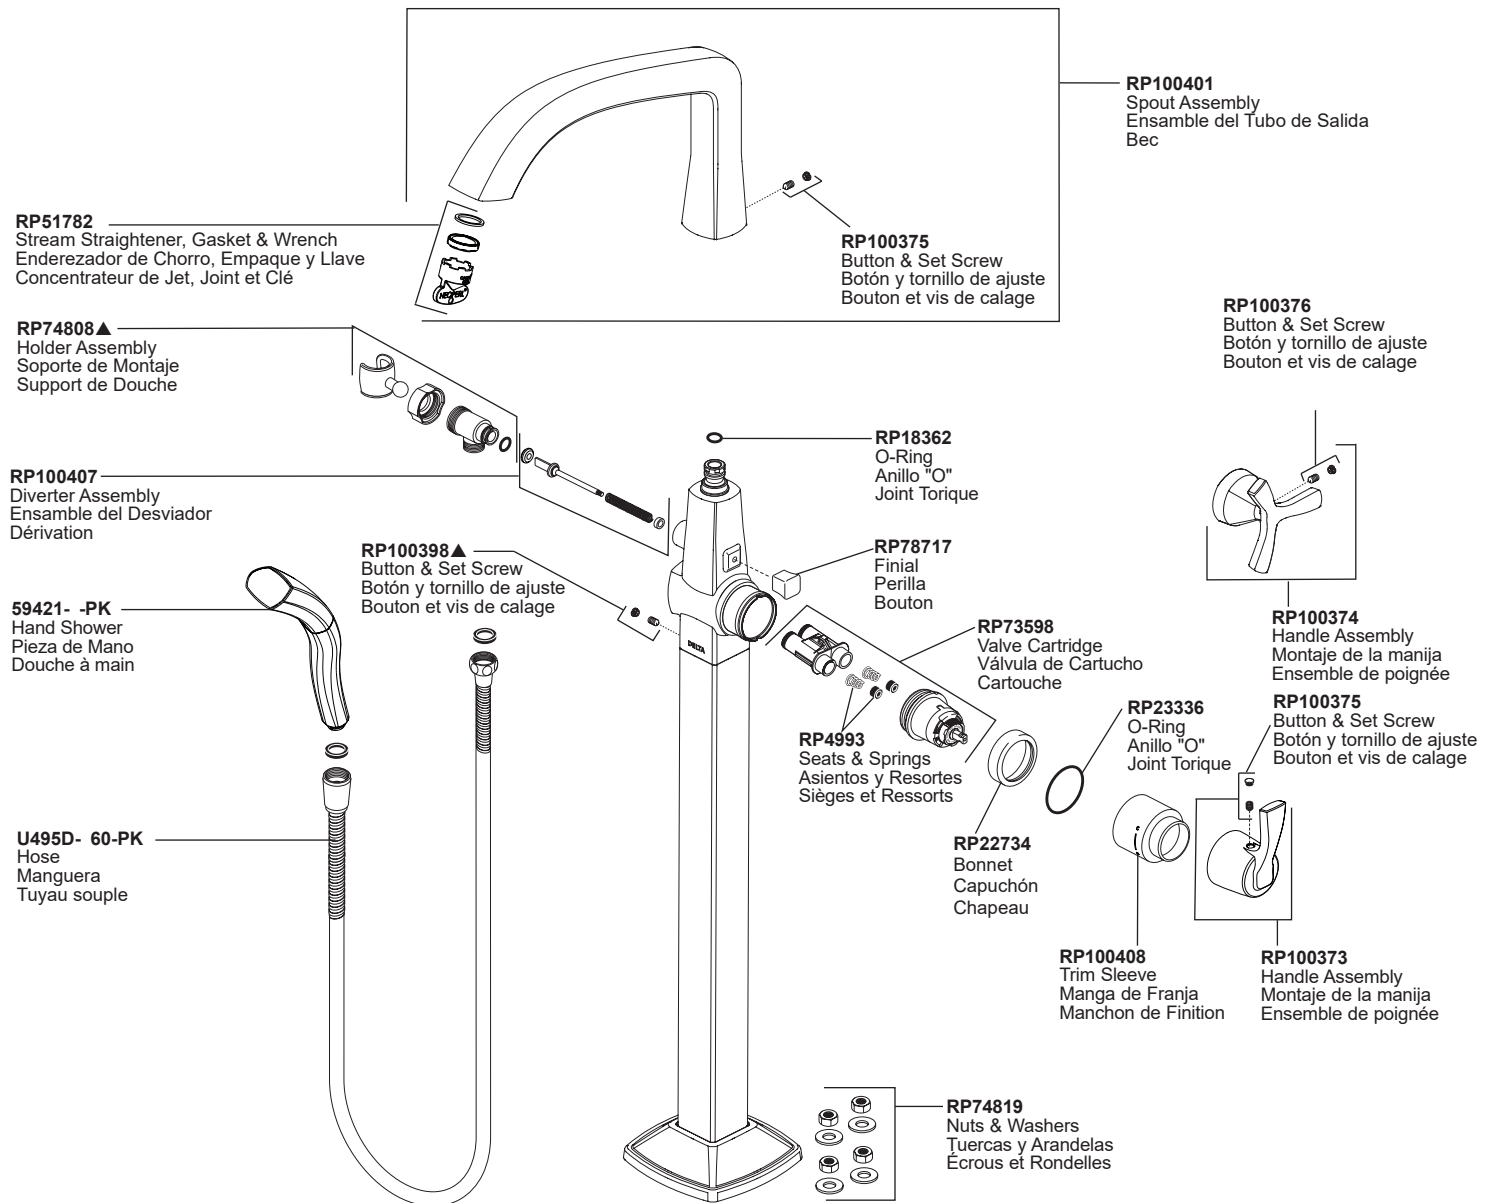

**Models / Modelos / Modèles**  
**T4776-FL & T47766-FL**  
**STRYKE™**

Optional:  
Pressure balance cartridge RP46074 can replace RP73598.

Opcional:  
El cartucho RP46074 para balancear la presión puede reemplazar el RP73598.

Facultatif :  
La cartouche à équilibrage de pression RP46704 peut remplacer le modèle RP73598.

▲Specify Finish / Especificque el Acabado / Précisez le Fini