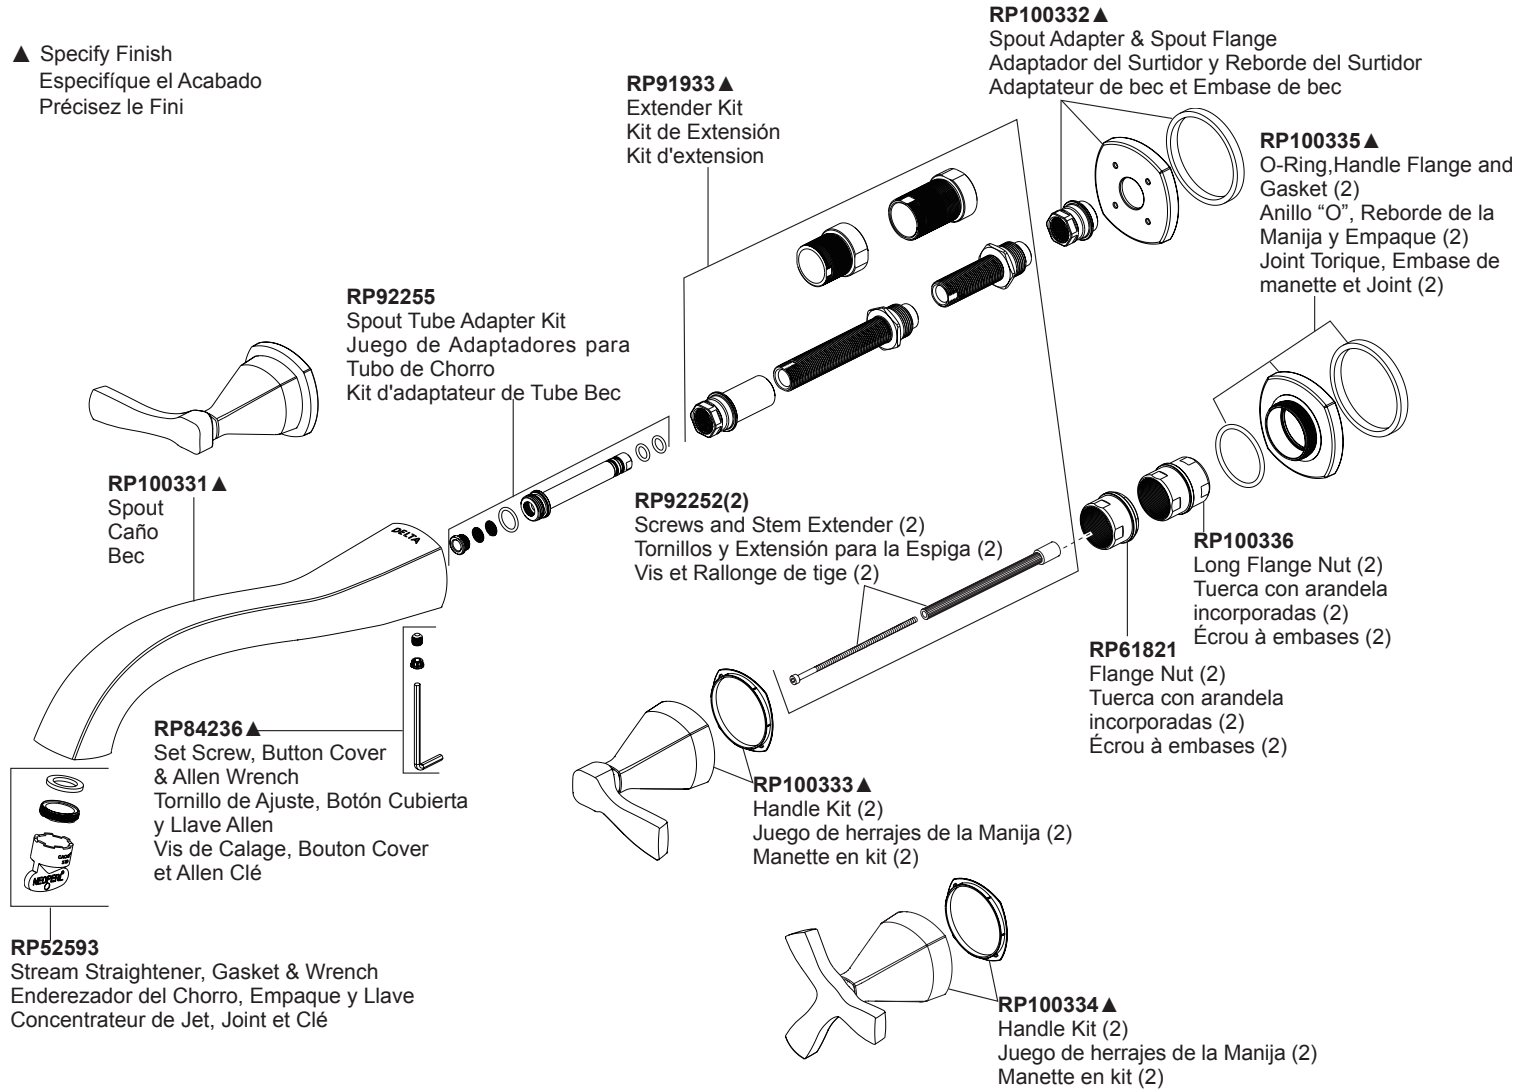

Model/Modelo/Modèle
 T5776-▲WL, T57766-▲WL
 Series/Series/Seria
Stryke™

▲ Specify Finish
 Especifique el Acabado
 Précisez le Fini

*** Note / Nota / Note**

RP75838 Valve cartridge included in R3500-WL rough
 RP75838 Cartucho de la válvula incluido en R3500-WL rough
 RP75838 Cartouche de soupape inclus dans R3500-WL brut