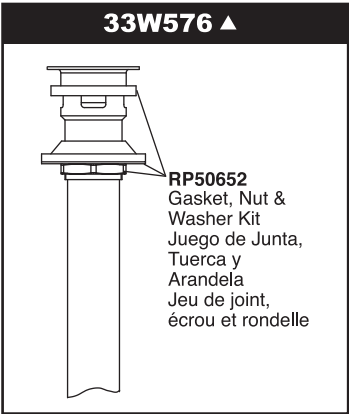

Vero™ Single-Handle Lavatory Faucet

Robinetterie de Toilette à Manette Simple Vero™

Llave Monomando para Lavamanos Vero™

Vero™ Lavatory

Models/Modelos/Modèles 553LF & 753LF Series/Series/Seria

▲Specify finish / Especificque el Acabado / Précisez le fini