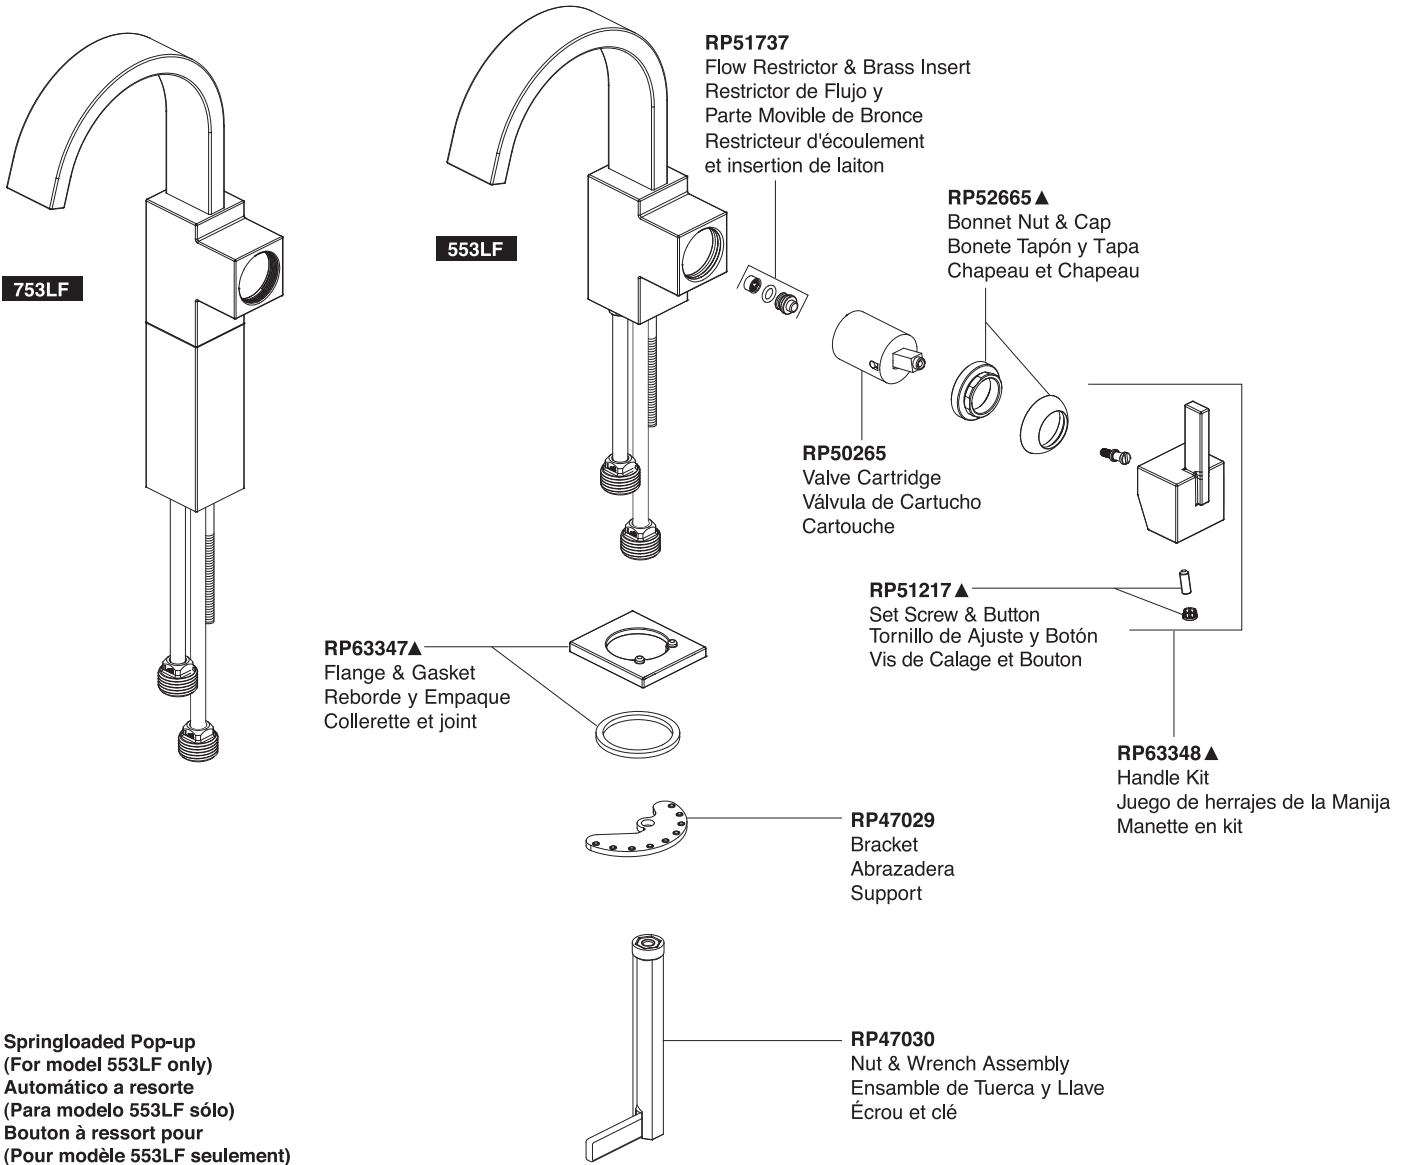

Vero™ Single-Handle Lavatory Faucet

Robinetterie de Toilette à Manette Simple Vero™

Llave Monomando para Lavamanos Vero™

Vero™ Lavatory

Models/Modelos/Modèles 553LF & 753LF Series/Series/Seria

▲Specify finish / Especificque el Acabado / Précisez le fini