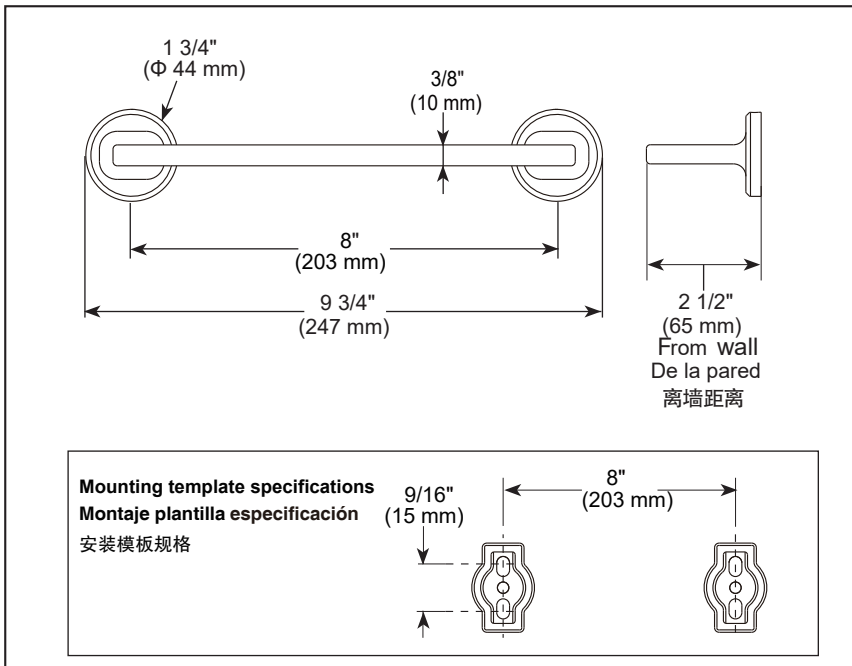

see what Delta can doSM

ACCESSORIES

- 8" Towel Bar
- 8" Toallero
- 8" 毛巾杆

Standard Specification:

- Zinc base
- Mounting hardware included with product
- Hole size $\phi 3/16"$ (5mm)

Especificación Estándar:

- Base de zinc
- Productos con accesorios de instalación
- Tamaño de Agujero $\phi 3/16"$ (5mm)

标准规格:

- 锌合金底座
- 产品配备安装配件
- 钻孔尺寸 $\phi 3/16"$ (5mm)

IAO35008

Submitted Model No./Número de Modelo Supuesto/
所需产品号码:

Specific Feature/Característica Específica/ 详细特征:

Dimensions are for reference only / Las dimensiones son sólo de referencia /
以上尺寸仅供参考