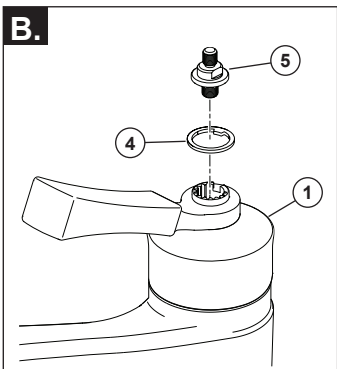

see what Delta can do™

102458

SINGLE HANDLE BATHROOM HANDLE KIT JUEGO DE PIEZAS PARA MANIJA INDIVIDUAL DE BAÑO MANETTE EN KIT POUR ROBINET MONOCOMMANDE DE SALLE DE BAIN

HANDLE INSTALLATION

- A. Place hub (1) onto stem. Secure hub (1) with set screw (2). Place lever/cross handle (3) onto hub (1).
- B. Install temperature indicator ring (4) (optional). Install screw (5) into hub (1).
- C. Thread finial (6) onto screw (5).

INSTALACIÓN DE LA MANIJA

- A. Coloque la pieza acampanada (1) en la espiga. Fije la pieza acampanada (1) con el tornillo de fijación (2). Coloque la palanca/manija en cruz (3) en la pieza acampanada (1).
- B. Instale el anillo indicador de temperatura (4) (opcional). Instale el tornillo (5) en la pieza acampanada (1).
- C. Enrosque el remate (6) en el tornillo (5).

INSTALLATION DE LA MANETTE

- A. Placez le moyeu (1) sur la tige. Fixez le moyeu (1) avec la vis de calage (2). Placez la manette cruciforme ou la manette-levier (3) sur le moyeu (1).
- B. Installez l'anneau indicateur de température (4) (facultatif). Installez la vis (5) dans le moyeu (1).
- C. Vissez le fretel (6) sur la vis (5).