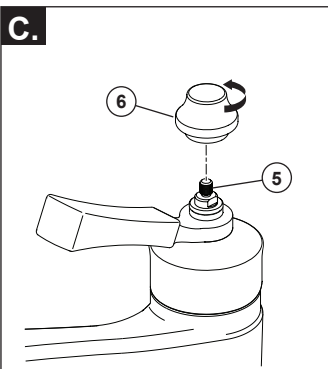

see what Delta can do™

102458

SINGLE HANDLE BATHROOM HANDLE KIT JUEGO DE PIEZAS PARA MANIJA INDIVIDUAL DE BAÑO MANETTE EN KIT POUR ROBINET MONOCOMMANDE DE SALLE DE BAIN

HANDLE INSTALLATION

- A. Place hub (1) onto stem. Secure hub (1) with set screw (2). Place lever/cross handle (3) onto hub (1).
- B. Install temperature indicator ring (4) (optional). Install screw (5) into hub (1).
- C. Thread finial (6) onto screw (5).

INSTALACIÓN DE LA MANIJA

- A. Coloque la pieza acampanada (1) en la espiga. Fije la pieza acampanada (1) con el tornillo de fijación (2). Coloque la palanca/manija en cruz (3) en la pieza acampanada (1).
- B. Instale el anillo indicador de temperatura (4) (opcional). Instale el tornillo (5) en la pieza acampanada (1).
- C. Enrosque el remate (6) en el tornillo (5).

INSTALLATION DE LA MANETTE

- A. Placez le moyeu (1) sur la tige. Fixez le moyeu (1) avec la vis de calage (2). Placez la manette cruciforme ou la manette-levier (3) sur le moyeu (1).
- B. Installez l'anneau indicateur de température (4) (facultatif). Installez la vis (5) dans le moyeu (1).
- C. Vissez le fretel (6) sur la vis (5).