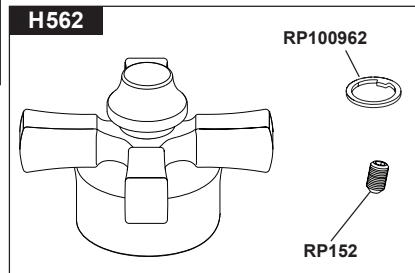

11/29/2018 102458 Rev. A