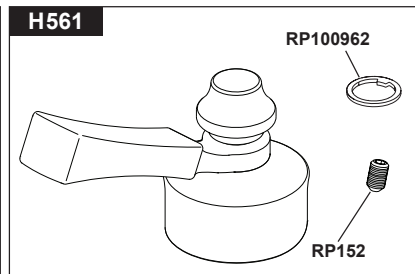

11/29/2018 102458 Rev. A