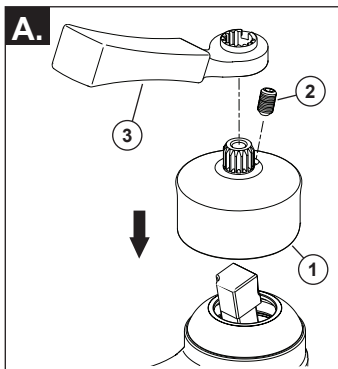

see what Delta can do™

102458

SINGLE HANDLE BATHROOM HANDLE KIT JUEGO DE PIEZAS PARA MANIJA INDIVIDUAL DE BAÑO MANETTE EN KIT POUR ROBINET MONOCOMMANDE DE SALLE DE BAIN

HANDLE INSTALLATION

- A. Place hub (1) onto stem. Secure hub (1) with set screw (2). Place lever/cross handle (3) onto hub (1).
- B. Install temperature indicator ring (4) (optional). Install screw (5) into hub (1).
- C. Thread finial (6) onto screw (5).

INSTALACIÓN DE LA MANIJA

- A. Coloque la pieza acampanada (1) en la espiga. Fije la pieza acampanada (1) con el tornillo de fijación (2). Coloque la palanca/manija en cruz (3) en la pieza acampanada (1).
- B. Instale el anillo indicador de temperatura (4) (opcional). Instale el tornillo (5) en la pieza acampanada (1).
- C. Enrosque el remate (6) en el tornillo (5).

INSTALLATION DE LA MANETTE

- A. Placez le moyeu (1) sur la tige. Fixez le moyeu (1) avec la vis de calage (2). Placez la manette cruciforme ou la manette-levier (3) sur le moyeu (1).
- B. Installez l'anneau indicateur de température (4) (facultatif). Installez la vis (5) dans le moyeu (1).
- C. Vissez le fretel (6) sur la vis (5).