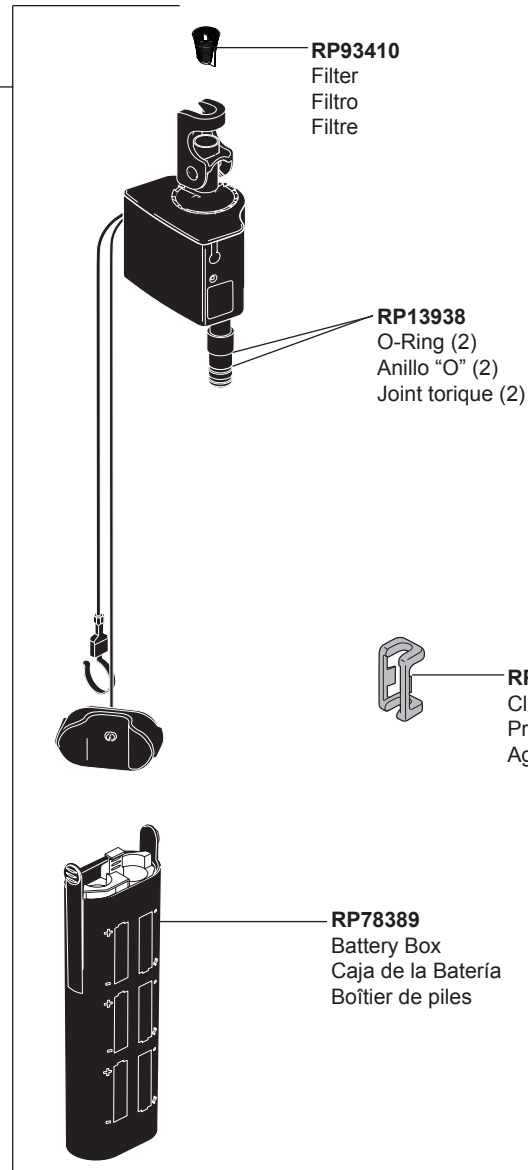

**RP37490**  
 Thin Deck Aid (Not Included)  
 Soporte para encimera  
 delgada  
 (No incluido)  
 Plaque de renfort (non incluse)

**RP83779**  
 Pump  
 Bomba  
 Pompe

**RP100632**  
 Dispenser Assembly  
 (Not included)  
 Ensemble del  
 Dispensador (no se  
 incluyen)  
 Distributeur (non inclus)

**RP53468**  
 Check Valves  
 Válvulas  
 Checadoras  
 Clapets de non-  
 retour

**RP78489**  
 Nut  
 Tuerca  
 Ecrou

**RP78490**  
 Bottle  
 Botella  
 Bouteille

**RP93410**  
 Filter  
 Filtro  
 Filtre