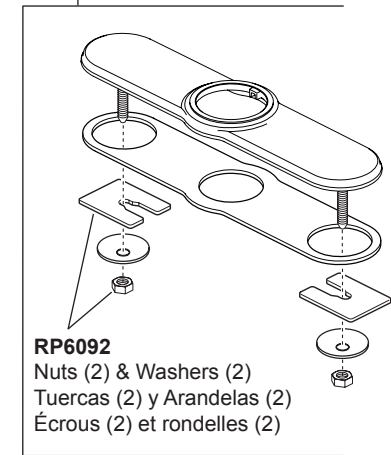

**RP91902**

Cartridge Assembly  
 Ensemble del la Válvula  
 Soupape

**RP100836▲**

Cap & O-Ring  
 Bonete y Anillo O  
 Chapeau et Joint toriques

**RP100833▲**  
 Sprayer Assembly  
 Ensemble de Rociador  
 Pulvérisateur

**RP100832**  
 Gasket  
 Empaque  
 Joint

**RP78741**  
 Contact  
 Spring  
 Resorte de  
 Contacto  
 Ressort de  
 contact

**RP74776**  
 Bonnet Nut  
 Tuerca  
 Écrou

**RP100835▲**

Set Screw & Button  
 Tornillo de Ajuste y botón  
 Vis de calage et bouton

**RP6092**

Nuts (2) & Washers (2)  
 Tuercas (2) y Arandelas (2)  
 Écrous (2) et rondelles (2)

**RP80523**

Steel Weight Assembly  
 Ensemble de la Pesa de  
 Acero  
 Masselotte en acier

**RP92605**

Indicator Base Assembly  
 Ensemble de la base con  
 indicador  
 Base à voyant indicateur