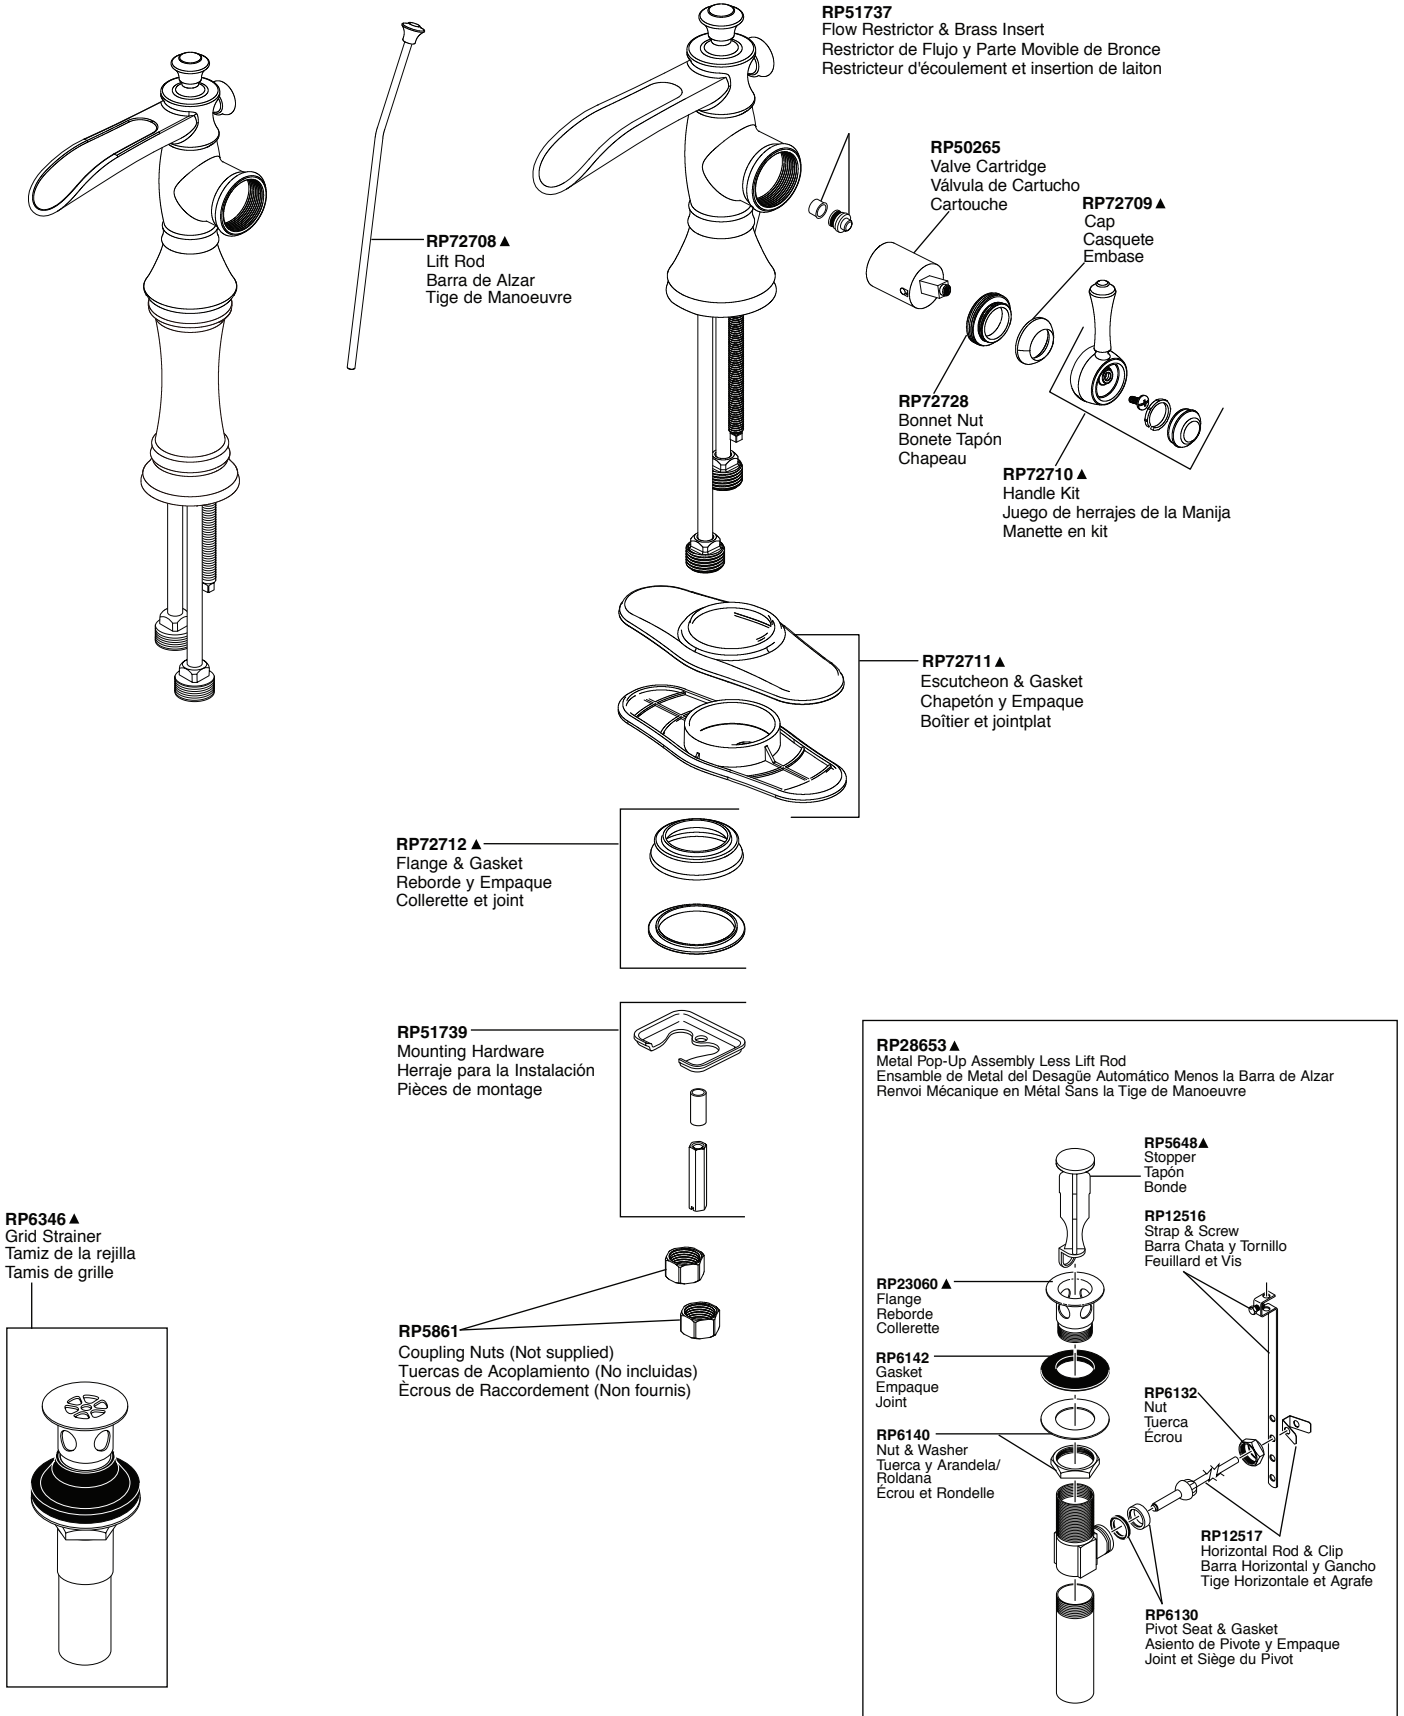

Single Handle Lavatory Faucets Robinetos à Entraxe Court à Une Poignée

Llaves Monocontrol de Montura de Centro para Lavamanos

Single Handle Lavatory

Models/Modelos/Modèles 598LF-MPU & 798LF Series/Series/Seria

▲Specify finish / Especificque el Acabado / Précisez le fini

67772_Rev_A 598LF-MPU & 798LF 8-28-12