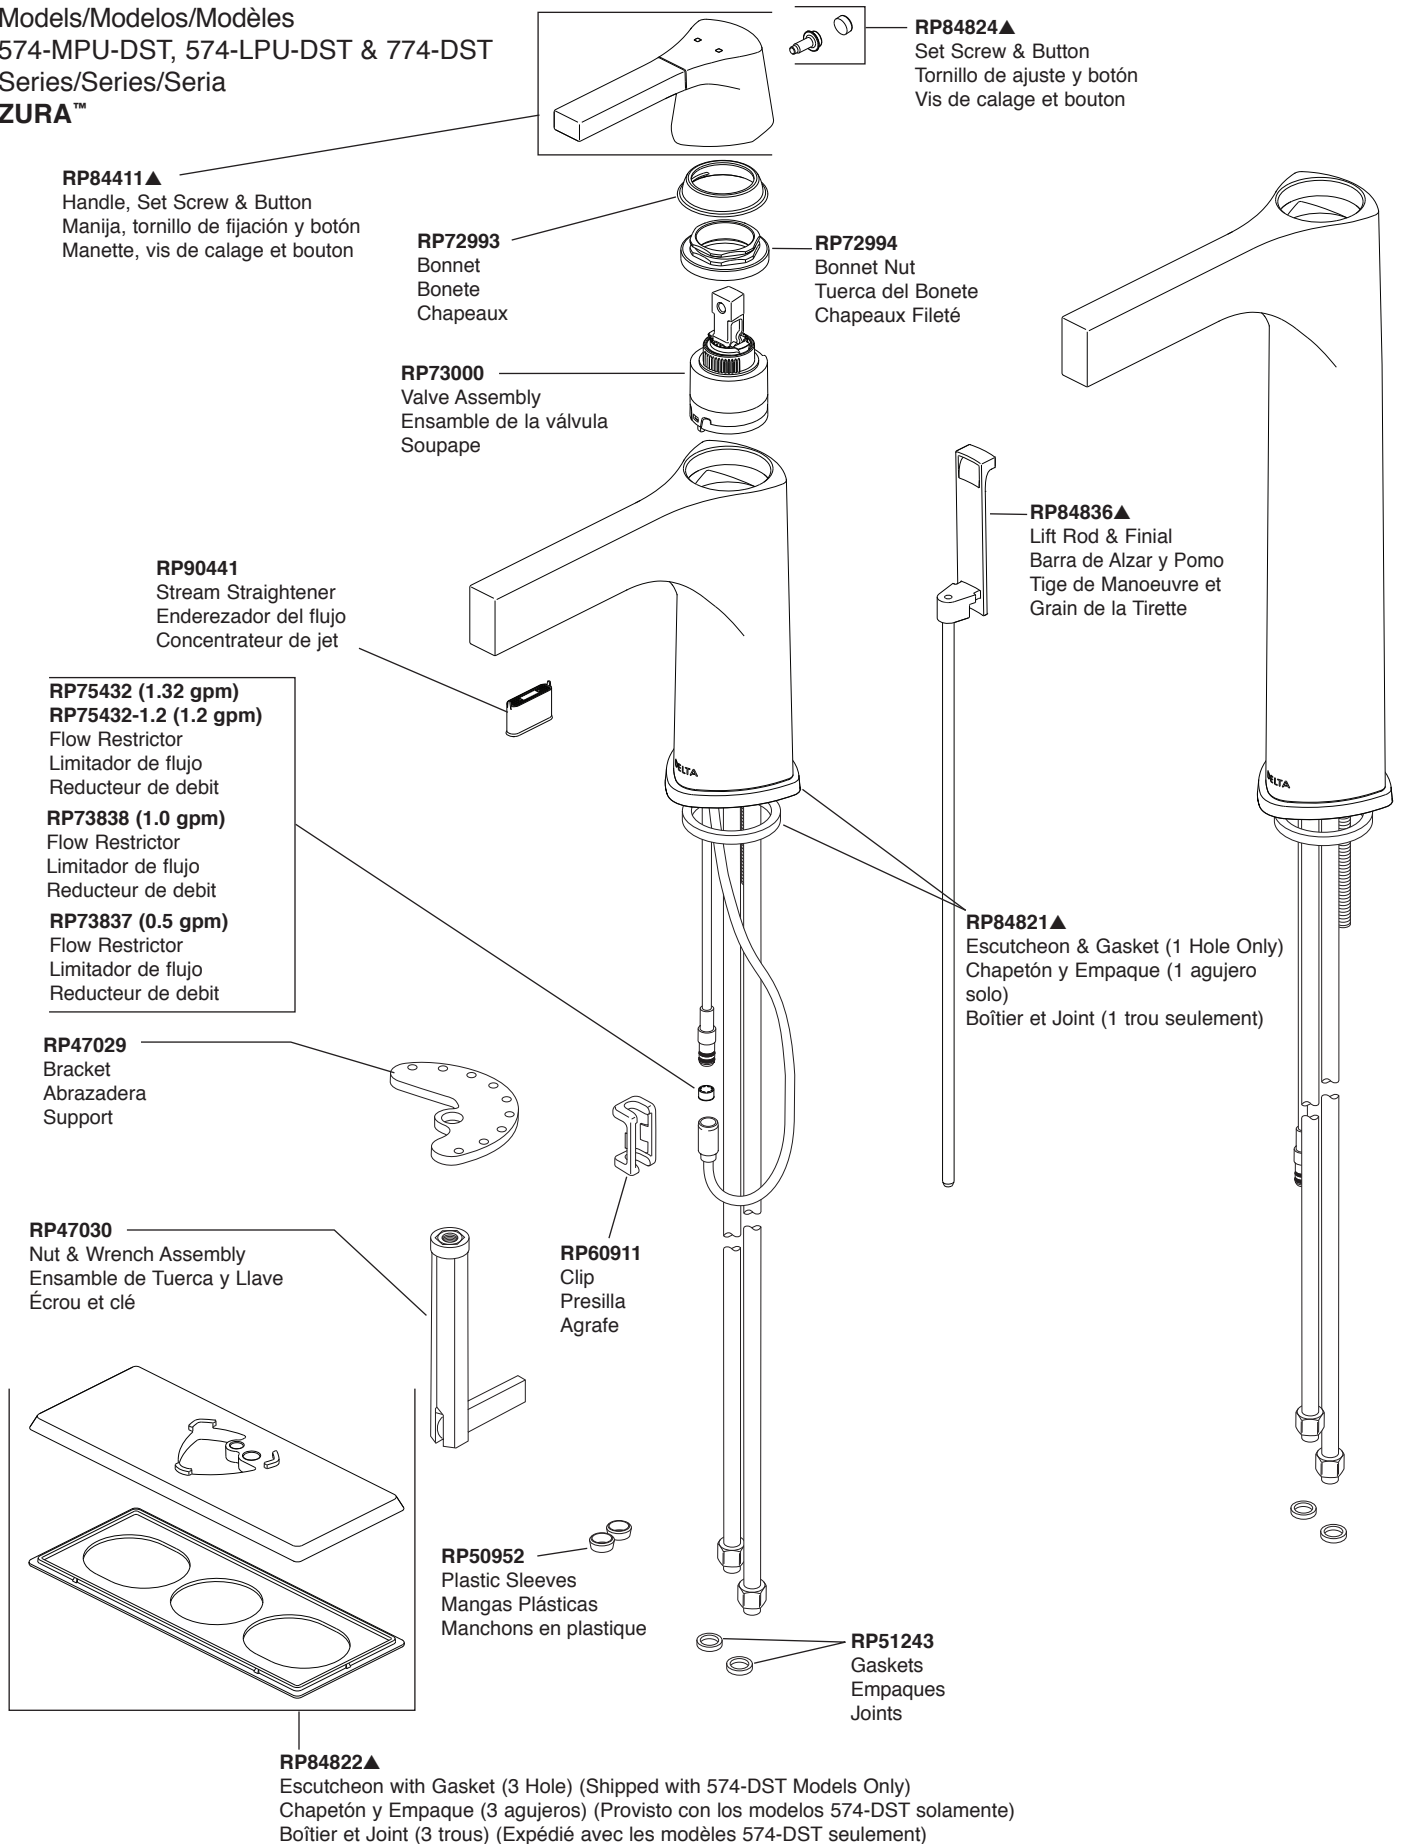

Models/Modelos/Modèles  
 574-MPU-DST, 574-LPU-DST & 774-DST  
 Series/Series/Seria  
**ZURA™**

▲Specify Finish / Especificque el Acabado / Précisez le Fini

**RP26533▲**  
 Metal Pop-Up Assembly Less Lift Rod  
 Ensemble de Metal del Desagüe Automático Menos la Barra de Alzar  
 Renvoi Mécanique en Métal Sans la Tige de Manoeuvre