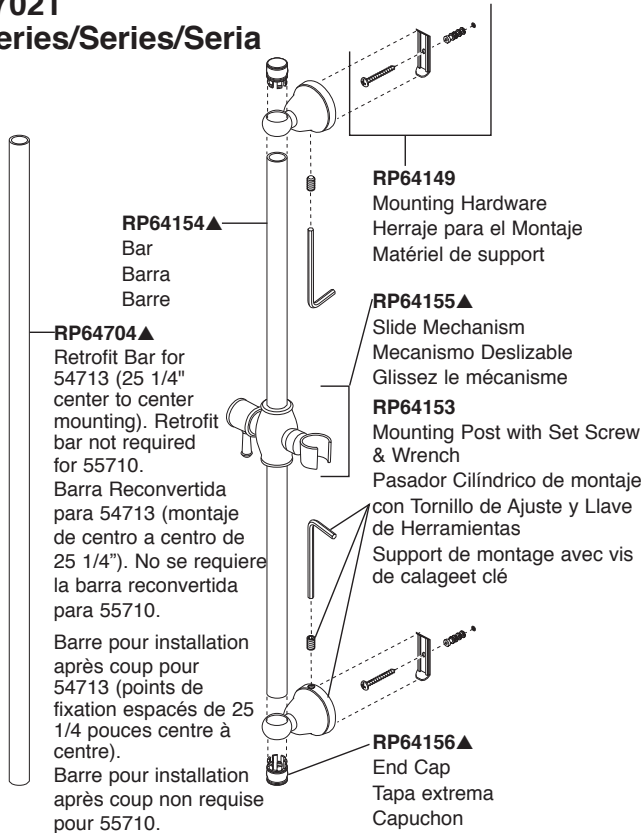

**RP61283▲**  
Hand Held Shower  
Regadera de Mano  
Douche à main

**59567-PK▲**  
Handshower  
Regadera de Mano  
Douche à main

**59552▲**  
Handshower  
Regadera de Mano  
Douche à main

**55011, 55013, 55020, 55021, 55085,  
57510 & 57923  
Series/Series/Seria**

**RP64157▲**  
Hose & Gaskets  
Manguera y Empaques  
Tuyau souple et joints

**55552, 55567, 55051 & 55530  
Series/Series/Seria**

**U4010-PK▲**  
Handshower holder  
Teleducha titular  
Support douchette

**U495D -▲60-PK**  
Hose & Gaskets  
Manguera y Empaques  
Tuyau souple et joints

▲ Specify Finish  
▲ Especificque el Acabado  
▲ Précisez le Fini

**51567, 55011, 55013,  
55567, 56613, 57011,  
57014 & 57510  
Series/Series/Seria**

**51552, 54613, 55020,  
55021, 55051, 55085,  
55530, 55552, 57021,  
57051, 57085, 57530,  
57923 & 59210  
Series/Series/Seria**

**57021**  
Series/Series/Seria

**57011, 57014 & 57085**  
Series/Series/Seria