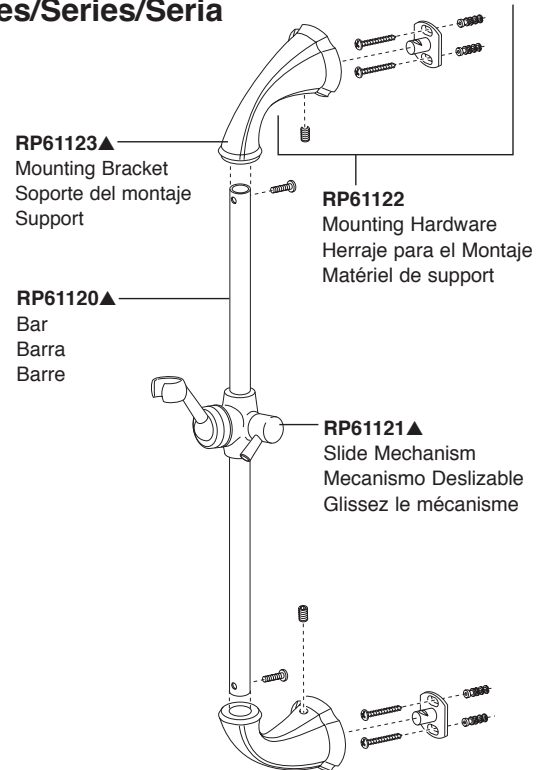

**RP64157▲**  
Hose & Gaskets  
Manguera y Empaques  
Tuyau souple et joints

**55552, 55567, 55051 & 55530  
Series/Series/Seria**

**U4010-PK▲**  
Handshower holder  
Teleducha titular  
Support douchette

**U495D -▲60-PK**  
Hose & Gaskets  
Manguera y Empaques  
Tuyau souple et joints

▲ Specify Finish  
▲ Especificque el Acabado  
▲ Précisez le Fini

**51567, 55011, 55013,  
55567, 56613, 57011,  
57014 & 57510  
Series/Series/Seria**

**51552, 54613, 55020,  
55021, 55051, 55085,  
55530, 55552, 57021,  
57051, 57085, 57530,  
57923 & 59210  
Series/Series/Seria**

**57021**  
Series/Series/Seria

**57011, 57014 & 57085**  
Series/Series/Seria

**51552, 51567, 57051 & 57530 Series/Series/Seria**

**59210**  
Series/Series/Seria

- ▲ Specify Finish
- ▲ Especificque el Acabado
- ▲ Précisez le Fini