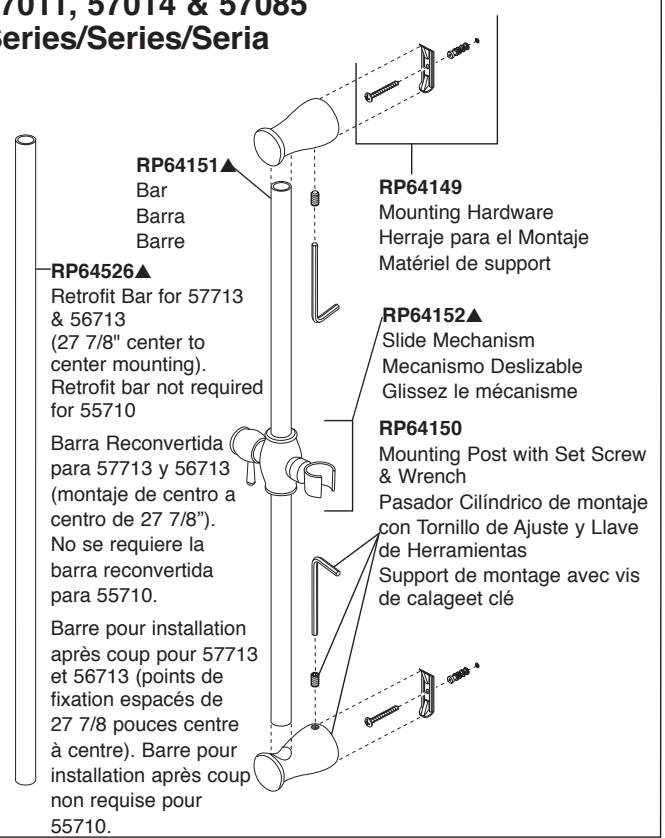

**RP61283▲**  
Hand Held Shower  
Regadera de Mano  
Douche à main

**59567-PK▲**  
Handshower  
Regadera de Mano  
Douche à main

**59552▲**  
Handshower  
Regadera de Mano  
Douche à main

**55011, 55013, 55020, 55021, 55085,  
57510 & 57923  
Series/Series/Seria**

**RP64157▲**  
Hose & Gaskets  
Manguera y Empaques  
Tuyau souple et joints

**55552, 55567, 55051 & 55530  
Series/Series/Seria**

**U4010-PK▲**  
Handshower holder  
Teleducha titular  
Support douchette

**U495D -▲60-PK**  
Hose & Gaskets  
Manguera y Empaques  
Tuyau souple et joints

▲ Specify Finish  
▲ Especificque el Acabado  
▲ Précisez le Fini

**51567, 55011, 55013,  
55567, 56613, 57011,  
57014 & 57510  
Series/Series/Seria**

**51552, 54613, 55020,  
55021, 55051, 55085,  
55530, 55552, 57021,  
57051, 57085, 57530,  
57923 & 59210  
Series/Series/Seria**

**57021**  
Series/Series/Seria

**57011, 57014 & 57085**  
Series/Series/Seria