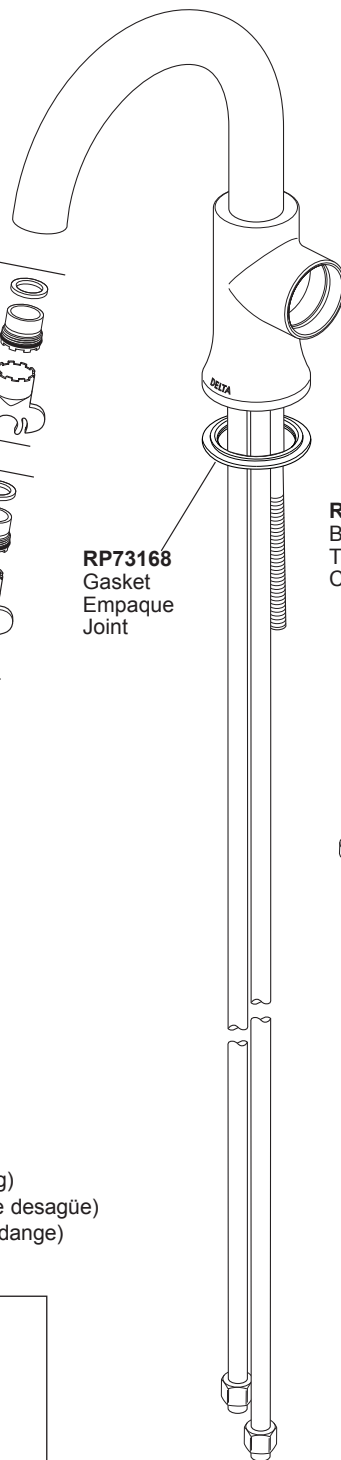

Models/Modelos/Modèles
 559HA-▲-DST
 Series/Series/Seria
Trinsic® HA

RP71260 (1.5 GPM)
RP71260-1.2 (1.2 GPM)
 Aerator, Gasket & Wrench
 Aireador, Empaque y Llave
 Aérateur, Joint et Clé

RP73805 (1.0 GPM)
 Aerator, Gasket & Wrench
 (not included)
 Aireador, Empaque y Llave
 (no se incluye)
 Aérateur, Joint et Clé en
 (non inclus)

RP73806 (0.5 GPM)
 Aerator, Gasket & Wrench
 (not included)
 Aireador, Empaque y Llave
 (no se incluye)
 Aérateur, Joint et Clé en
 (non inclus)

33W576▲
 Springloaded Pop-up (includes drain plug)
 Automático a resorte (incluye el tapón de desagüe)
 Bouton à ressort (inclut le bouchon de vidange)

RP50652
 Gasket, Nut & Washer
 Empaque, nut tuerca y arandela
 Joint, L'écrou et rondelle

RP73000
 Valve Assembly
 Ensemble de la válvula
 Soupape

RP7449
 O-Ring
 Anillo "O"
 Joint Torique

RP75405
 Bonnet Nut
 Tuerca del Bonete
 Chapeaux Fileté

RP73168
 Gasket
 Empaque
 Joint

RP72993▲
 Cap
 Casquillo
 Embase

RP72998
 Screw
 Tornillo
 Vis

RP72997▲
 Button
 Botón
 Bouton

RP72996▲
 Handle, Button & Screw
 Manija, Botón y Tornillo
 Manette, Bouton et Vis