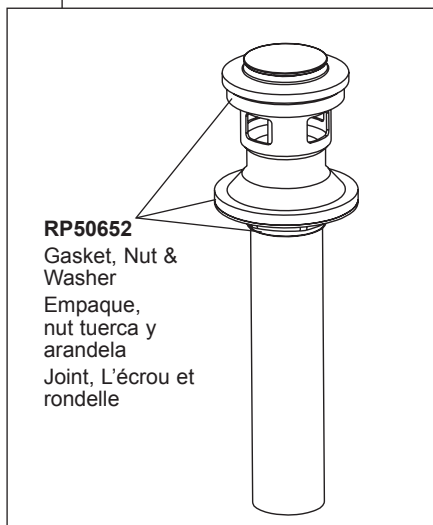

Models/Modelos/Modèles
 559HA-▲-DST
 Series/Series/Seria
Trinsic® HA

RP71260 (1.5 GPM)
RP71260-1.2 (1.2 GPM)
 Aerator, Gasket & Wrench
 Aireador, Empaque y Llave
 Aérateur, Joint et Clé

RP73805 (1.0 GPM)
 Aerator, Gasket & Wrench
 (not included)
 Aireador, Empaque y Llave
 (no se incluye)
 Aérateur, Joint et Clé en
 (non inclus)

RP73806 (0.5 GPM)
 Aerator, Gasket & Wrench
 (not included)
 Aireador, Empaque y Llave
 (no se incluye)
 Aérateur, Joint et Clé en
 (non inclus)

33W576▲
 Springloaded Pop-up (includes drain plug)
 Automático a resorte (incluye el tapón de desagüe)
 Bouton à ressort (inclut le bouchon de vidange)

RP50652
 Gasket, Nut & Washer
 Empaque, nut tuerca y arandela
 Joint, L'écrou et rondelle

RP73000
 Valve Assembly
 Ensemble de la válvula
 Soupape

RP7449
 O-Ring
 Anillo "O"
 Joint Torique

RP75405
 Bonnet Nut
 Tuerca del Bonete
 Chapeaux Fileté

RP73168
 Gasket
 Empaque
 Joint

RP72993▲
 Cap
 Casquillo
 Embase

RP72998
 Screw
 Tornillo
 Vis

RP72997▲
 Button
 Botón
 Bouton

RP72996▲
 Handle, Button & Screw
 Manija, Botón y Tornillo
 Manette, Bouton et Vis